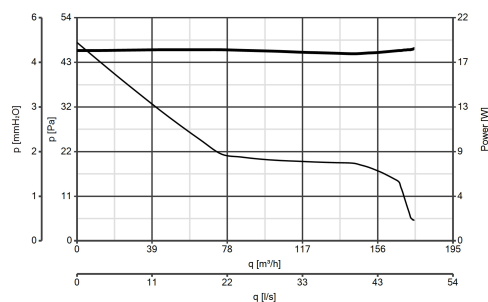

Scheda Tecnica

CODICE 11148

MFO 120/5" T

Aspiratori elicoidali da muro

DESCRIZIONE

- Costruzione in resina plastica resistente all'invecchiamento riconducibile all'esposizione al sole ("UV resistant").
- Diametro nominale 120 mm.
- Motore termicamente protetto, con albero montato su supporti a bronzine autolubrificanti, abbinato ad una girante elicoidale in materiale termoplastico con pale a profilo alare.
- Portata massima 175 m³/h.
- Equipaggiato di timer elettronico per lo spegnimento automatico del prodotto dopo un tempo prefissato impostabile, in fase di installazione, nell'intervallo 3'-20' (settaggio di default 3').
- Sicurezza e prestazioni certificate IMQ e IMQ PERFORMANCE
- Controllabile in velocità mediante regolatore Vortice.

CURVE

ACCESSORI

SF 120

Codice 22163

PER INFORMAZIONI:

Servizio al Cliente: tel +39 02 90699395 premendo 1 dopo messaggio registrato (consulenza su prodotti e impianti)

Pre & Post Vendita: fax +39 02 90699302

Email prevendita: prevendita@vortice-italy.com