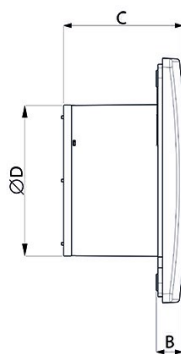

## DATI TECNICI E PRESTAZIONALI

Corrente assorbita max (A)	0,09	Temp. ambiente max funzionamento continuativo (°C)	50
Diametro Nominale Condotto (mm)	100	Tensione (V)	220-240
Frequenza (Hz)	50	Portata max (l/s)	24
Grado Protezione IP	X4	Portata max (m³/h)	85
Isolamento	II° classe	Pressione max (mmH2O)	3
Ø Scarico (mm)	98	Pressione max (Pa)	29
Peso (Kg)	0,51	Pressione Sonora Lp [dB (A)] 3m	31
Potenza assorbita max (W)	15	RPM	2400

## DIMENSIONI

Dimensione A (mm)	159
Dimensione B (mm)	17
Dimensione C (mm)	77
Dimensione D (mm)	98