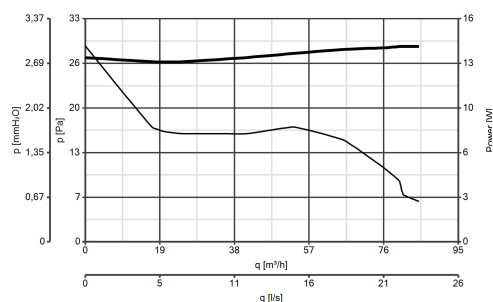

Scheda Tecnica

CODICE 11127

MF 100/4" T

Aspiratori elicoidali da muro

DESCRIZIONE

- Costruzione in resina plastica resistente all'invecchiamento riconducibile all'esposizione al sole ("UV resistant").
- Diametro nominale 100 mm.
- Motore termicamente protetto, con albero montato su supporti a bronzine autolubrificanti, abbinato ad una girante elicoidale in materiale termoplastico con pale a profilo alare.
- Portata massima 85 m³/h.
- Equipaggiato di timer elettronico per lo spegnimento automatico del prodotto dopo un tempo prefissato impostabile, in fase di installazione, nell'intervallo 3'-20' (settaggio di default 3').
- Valvola anti-ritorno applicata alla bocca di mandata.
- Sicurezza e prestazioni certificate IMQ e IMQ PERFORMANCE.
- Controllabile in velocità mediante regolatore Vortice.

CURVE

ACCESSORI

SF 90-100

Codice 22162

PER INFORMAZIONI:

Servizio al Cliente: tel +39 02 90699395 premendo 1 dopo messaggio registrato (consulenza su prodotti e impianti)

Pre & Post Vendita: fax +39 02 90699302

Email prevendita: prevendita@vortice-italy.com