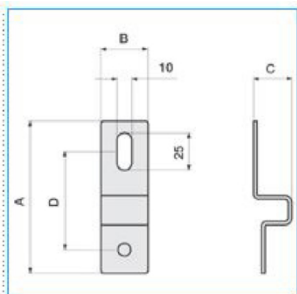

**PF VTR INOX Staffa doppio isolamento Acciaio INOX AISI 304 per quadri Pedro**

Proprietà tecniche

**Norme, Omologazioni**

Direttiva Europea RAEE

non interessato

B04688

**Quote:**

A: 102  
B: 31  
C: 26  
D: 66