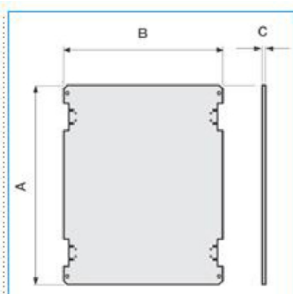

B04670

**Quote:**

A: 240  
B: 199  
C: 1,5

**PF VTR 01 Piastra di fondo in ACCIAIO per quadri Pedro dimensione 1**

Proprietà tecniche

**Funzioni**

Con perforazione no

**Materiali**

Materiale acciaio

Trattamento della superficie zincato

**Dimensioni**

Profondità del prodotto installato 1,5 mm

Altezza del prodotto installato 240 mm

Larghezza prodotto installato 199 mm

**Norme, Omologazioni**