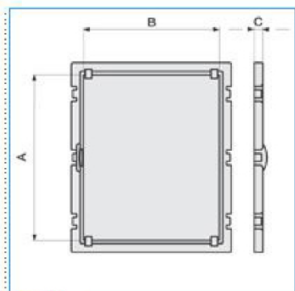

B04635

Quote:

A: 689
B: 498
C: 20

CP 06 Controporta per quadri Pedro GRIGIO

Proprietà tecniche

Materiali

Colore RAL	Grigio RAL 7035
Colore	grigio
Materiale	poliestere rinforzato con fibra di vetro
Trattamento della superficie	non trattato

Dimensioni

Profondità del prodotto installato	20 mm
Altezza del prodotto installato	689 mm
Larghezza prodotto installato	498 mm

Norme, Omologazioni

Norme di riferimento	EN 60670-24
Direttiva Europea RAEE	non interessato