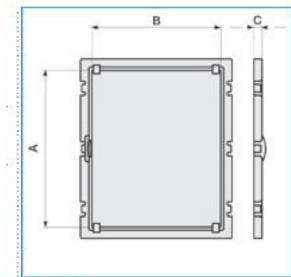

B04634

**Quote:**

A: 539  
B: 425  
C: 20

**CP 05 Controporta per quadri Pedro GRIGIO**

Proprietà tecniche

**Materiali**

Colore RAL	Grigio RAL 7035
Colore	grigio
Materiale	poliestere rinforzato con fibra di vetro
Trattamento della superficie	non trattato

**Dimensioni**

Profondità del prodotto installato	20 mm
Altezza del prodotto installato	539 mm
Larghezza prodotto installato	425 mm

**Norme, Omologazioni**

Norme di riferimento	EN 60670-24
Direttiva Europea RAEE	non interessato