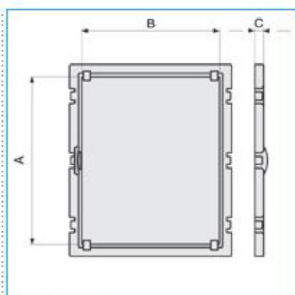

B04633

**Quote:**

A: 539  
B: 318  
C: 20

**CP 04 Controporta per quadri Pedro GRIGIO**

Proprietà tecniche

**Materiali**

Colore RAL	Grigio RAL 7035
Colore	grigio
Materiale	poliestere rinforzato con fibra di vetro
Trattamento della superficie	non trattato

**Dimensioni**

Profondità del prodotto installato	20 mm
Altezza del prodotto installato	539 mm
Larghezza prodotto installato	318 mm

**Norme, Omologazioni**

Norme di riferimento	EN 60670-24
Direttiva Europea RAEE	non interessato