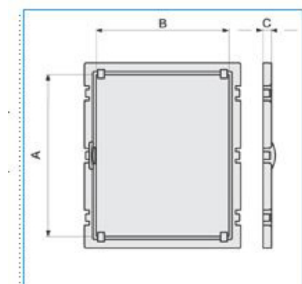

B04632

Quote:

A: 389
B: 318
C: 20

CP 03 Controporta per quadri Pedro GRIGIO

Proprietà tecniche

Materiali

Colore RAL	Grigio RAL 7035
Colore	grigio
Materiale	poliestere rinforzato con fibra di vetro
Trattamento della superficie	non trattato

Dimensioni

Profondità del prodotto installato	20 mm
Altezza del prodotto installato	389 mm
Larghezza prodotto installato	318 mm

Norme, Omologazioni

Norme di riferimento	EN 60670-24
Direttiva Europea RAEE	non interessato