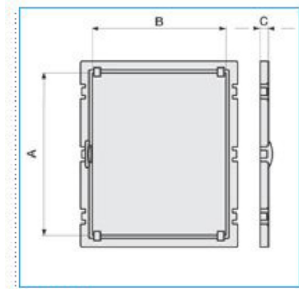

B04631

**Quote:**

A: 314  
B: 210  
C: 20

**CP 02 Controporta per quadri Pedro GRIGIO**

Proprietà tecniche

**Materiali**

Colore RAL	Grigio RAL 7035
Colore	grigio
Materiale	poliestere rinforzato con fibra di vetro
Trattamento della superficie	non trattato

**Dimensioni**

Profondità del prodotto installato	20 mm
Altezza del prodotto installato	314 mm
Larghezza prodotto installato	210 mm

**Norme, Omologazioni**

Norme di riferimento	EN 60670-24
Direttiva Europea RAEE	non interessato