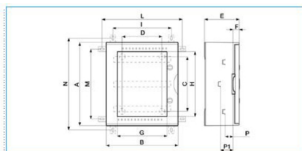

B04621

Quote:

A: 303	L: 316
B: 265	M: 222
C: 150	N: 354
D: 110	
E: 167	
G: 161	
H: 215	
I: 184	

VTR 01 OBLO' Quadro con oblò in vetroresina IP66 GRIGIO

Proprietà tecniche

Coperchio

Tipo di chiusura della porta Serratura a cilindro

Materiali

Colore RAL Grigio RAL 7035

Materiale poliestere rinforzato con fibra di vetro

Dimensioni

Profondità del prodotto installato 165 mm

Altezza del prodotto installato 300 mm

Larghezza prodotto installato 265 mm