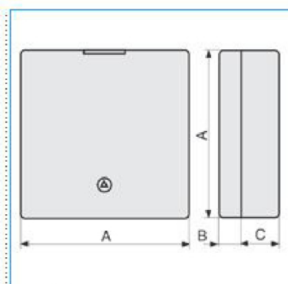

B04186

Quote:

A: 65
B: 10
C: 18

SDM W Scatola per derivazione minicanali TMC/TMU BIANCO

Proprietà tecniche

Materiali

Colore RAL	Bianco RAL 9001
Materiale	ABS

Dimensioni

Profondità del prodotto installato	28 mm
Altezza del prodotto installato	65 mm
Larghezza prodotto installato	65 mm

Norme, Omologazioni

Norme di riferimento	EN50085-2-1
Direttiva europea RoHs	compatibilità volontaria