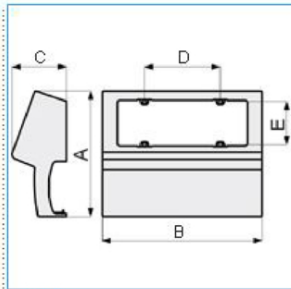

B03590

Quote:

- A: 167
- B: 211
- C: 72
- D: 100
- E: 60

SBNI 6 W Scatola porta apparecchi UNIVERSALE per canale TCN BIANCO

Proprietà tecniche

Compatibilità

Compatibilità con gli apparecchi Standard Italiano

Materiali

Colore RAL Bianco RAL 9001

Colore bianco

Materiale ABS

Dimensioni

Altezza 22 mm

Base 68 mm

Equipaggiamento