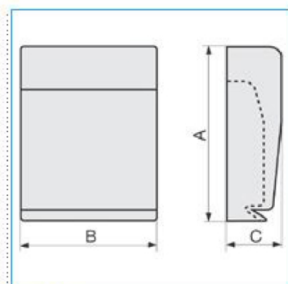

B03241

Quote:

A: 106
B: 80
C: 31

APBN W Angolo piano per canale battiscopa TBN BIANCO

Proprietà tecniche

Materiali

Colore RAL	Bianco RAL 9001
Materiale	ABS

Dimensioni

Altezza	22 mm
Base	81 mm

Norme, Omologazioni

Norme di riferimento	EN50085-2-1
Direttiva europea RoHs	compatibilità volontaria

Sicurezza

Grado di protezione dell'involucro	IP40
Resistenza agli urti	IK07

Condizioni d'impiego