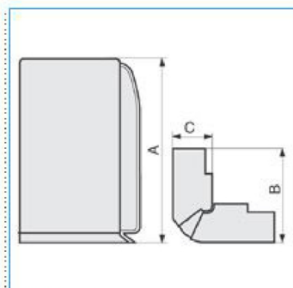

B03140

**Quote:**

A: 83  
B: 56  
C: 24

**AEBN W Angolo esterno variabile per canale battiscopa TBN BIANCO**

Proprietà tecniche

**Materiali**

Colore RAL	Bianco RAL 9001
Materiale	ABS

**Dimensioni**

Altezza	22 mm
Base	81 mm

**Impostazioni**

Angolo	70/120 °
--------	----------

**Norme, Omologazioni**

Norme di riferimento	EN50085-2-1
Direttiva europea RoHs	compatibilità volontaria

**Sicurezza**

Grado di protezione dell'involucro	IP40
Resistenza agli urti	IK07