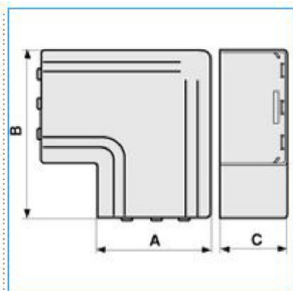

B02507

Quote:

A: 155
B: 200
C: 63

NPAN 150x60 W Angolo piano per canali linee TA-N/TA-EN/TA-GN BIANCO

Proprietà tecniche

Materiali

Colore RAL	Bianco RAL 9001
Materiale	ABS

Dimensioni

Altezza	60 mm
Base	150 mm

Impostazioni

Angolo	0/90 °
--------	--------

Norme, Omologazioni

Norme di riferimento	EN50085-2-1
Direttiva europea RoHs	compatibilità volontaria

Sicurezza

Grado di protezione dell'involucro	IP40
Resistenza agli urti	IK08