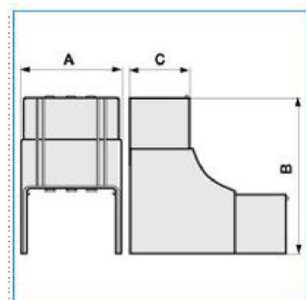

Condizioni d'impiego

Temperatura d'esercizio	5 ... 60 °C

B02475

Quote:

A: 155
B: 155
C: 63