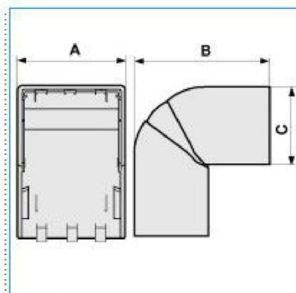

Condizioni d'impiego

Temperatura d'esercizio	5 ... 60 °C

B02439

Quote:

A: 125
B: 135
C: 63