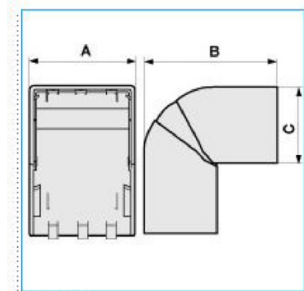

Condizioni d'impiego

Temperatura d'esercizio	5 ... 60 °C

B02437

Quote:

A: 105
B: 135
C: 63