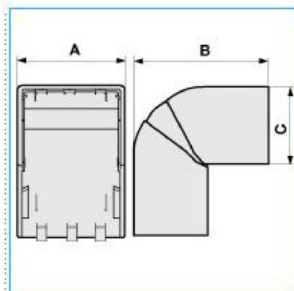

Condizioni d'impiego

Temperatura d'esercizio	5 ... 60 °C

B02435