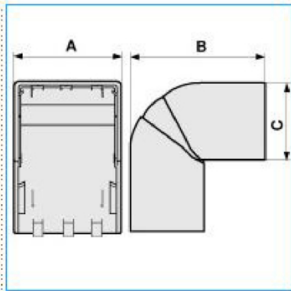

Condizioni d'impiego

Temperatura d'esercizio 5 ... 60 °C

B02433