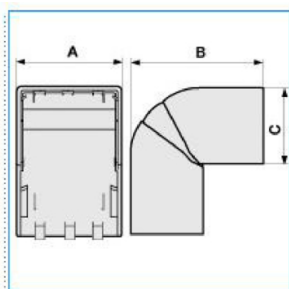

Condizioni d'impiego

Temperatura d'esercizio	5 ... 60 °C

B02425