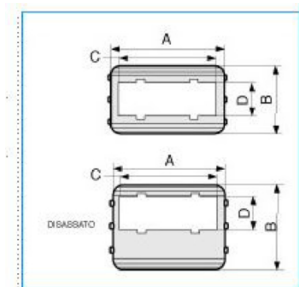

Condizioni d'impiego

Temperatura d'esercizio	5 ... 60 °C

B02342

Quote:

A: 205
B: 125
C: 170
D: 60