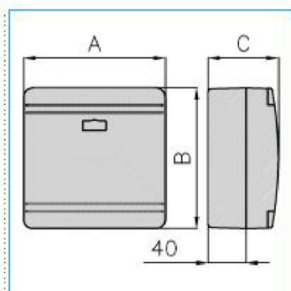

B02288

Quote:

A: 231
B: 231
C: 95

SDN3 W Scatola per derivazione canali linee TA-N/TA-EN/TA-GN BIANCO

Proprietà tecniche

Materiali

Colore RAL Bianco RAL 9001

Materiale ABS

Dimensioni

Profondità del prodotto installato 95 mm

Altezza del prodotto installato 231 mm

Larghezza prodotto installato 231 mm

Norme, Omologazioni

Direttiva europea RoHs compatibilità volontaria