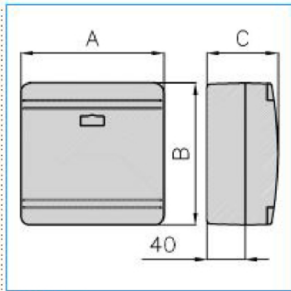

B02286

**Quote:**

A: 151  
B: 151  
C: 75

**SDN2 W Scatola per derivazione canali linee TA-N/TA-EN/TA-GN BIANCO**

Proprietà tecniche

**Materiali**

Colore RAL	Bianco RAL 9001
Materiale	ABS

**Dimensioni**

Profondità del prodotto installato	75 mm
Altezza del prodotto installato	151 mm
Larghezza prodotto installato	151 mm

**Norme, Omologazioni**

Direttiva europea RoHs	compatibilità volontaria
------------------------	--------------------------