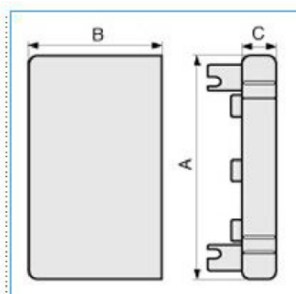

B02248

Quote:

A: 65
B: 62
C: 16

LAN 60x60 W Terminale per canali linee TA-N/TA-EN/TA-GN BIANCO

Proprietà tecniche

Materiali

Colore RAL	Bianco RAL 9001
Materiale	ABS

Dimensioni

Altezza	60 mm
Base	60 mm

Norme, Omologazioni

Norme di riferimento	EN50085-2-1
Direttiva europea RoHs	compatibilità volontaria

Sicurezza

Grado di protezione dell'involucro	IP40
Resistenza agli urti	IK08

Condizioni d'impiego