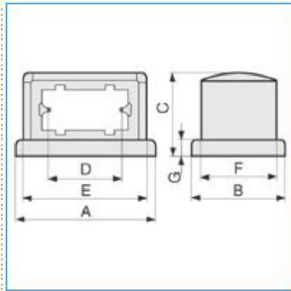

Condizioni d'impiego

Temperatura d'esercizio	-15 ... 90 °C

B02090

Quote:

A: 204
B: 140
C: 128
D: 108
E: 184
F: 110
G: 23